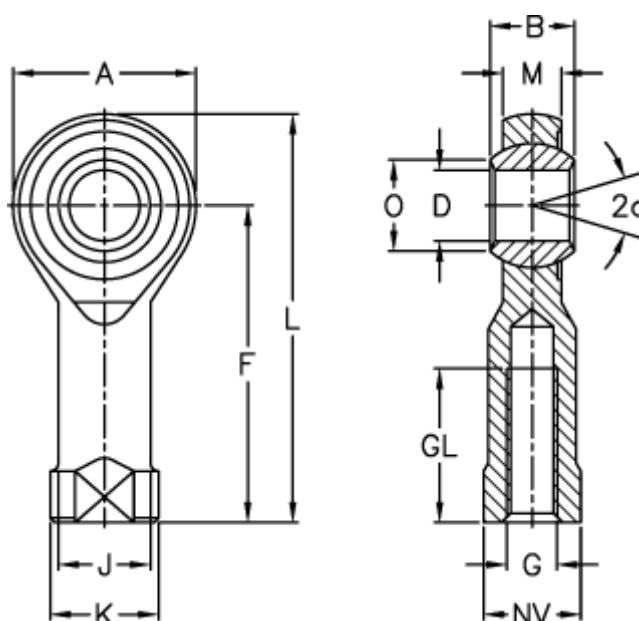

Varenummer: 03303005
 Beskrivelse: Fluro ledhoved GILO 5
 Med venstregevind

Mål

A	= 18	J	= 9	Vægt (g) = 18
a (grader)	= 13	K	= 11	
B	= 8	L	= 36	
D	= 5	M	= 6	
Dynamisk belastning C (kN)	= 2.2	NV	= 9	
F	= 27	O	= 7.7	
G	= M5	Statisk belastning C0 (kN)	= 12	
GL	= 10	Tilladelse o/min	= Ikke velegnet til rotation	